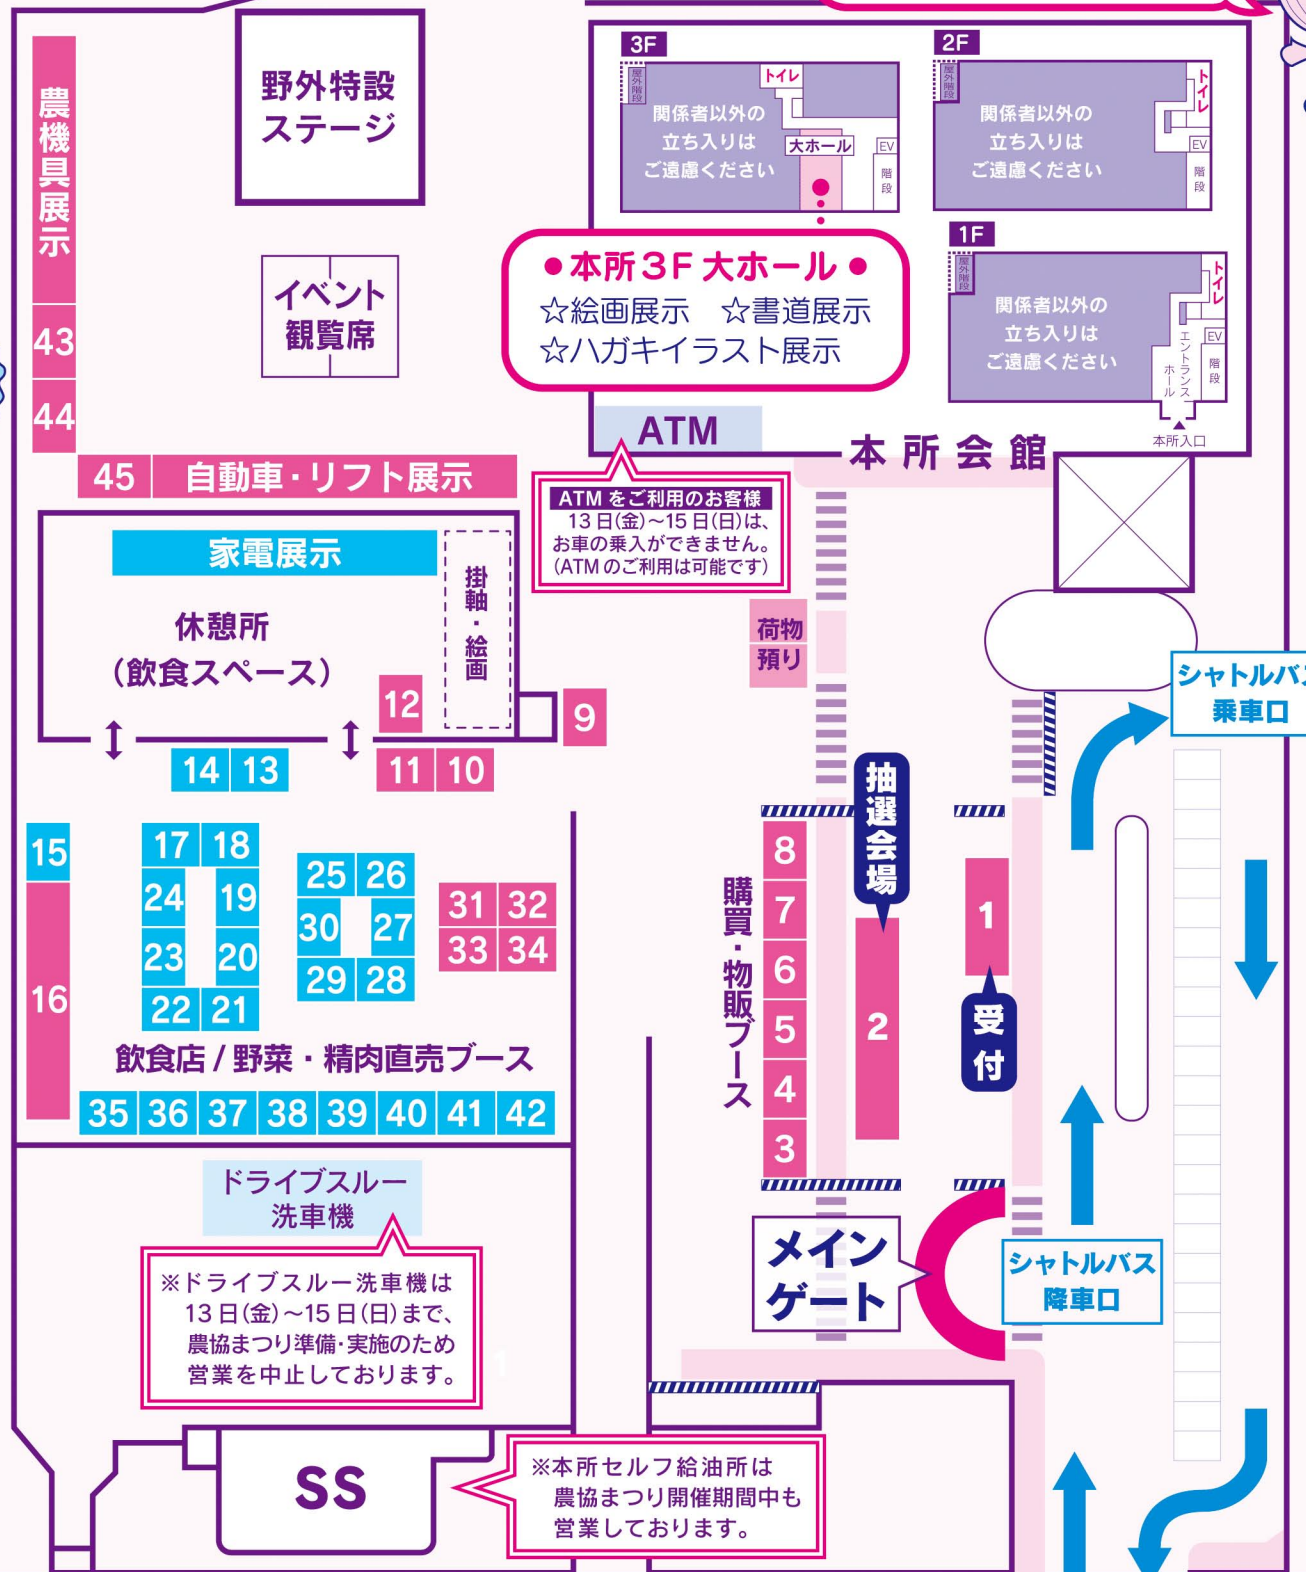

大抽選会

※抽選券は受付で参加者カードと引換ください。

もち振る舞い

場所 野外ステージ

12/14(土) 1回目 13:30頃
2回目 15:30頃
12/15(日) 1回目 12:00頃
2回目 15:30頃

裏面イベントスケジュールをご確認ください。

各イベント終了後に行いますので開始時間が多少前後します。あらかじめご了承ください。(数に限りがございますので、なくなり次第終了させていただきます。)

今年も農協まつりは見逃せない!!!

会場のごあんない

会場内、店舗及び配置は変更になる場合がございます。

本所会館1~3階の
トイレをご利用ください
※多目的トイレは1Fと3Fにあります。

イベントスケジュール

役職員・協賛社一同
心を込めてお待ちしております。

駐車場の
ごあんない

自家用車でお越しの際は必ず指定の
駐車場(健康広場)をご利用ください。
また、会場付近の路上駐車は通行の妨
げとなりますのでおやめください。

道路横断の際は
必ず横断歩道
をご利用ください。

三原健康広場臨時駐車場

指定駐車場⇄農協まつり会場は15分間隔で
無料シャトルバスの運行を行っています。

農協まつり会場外の店舗については農協とは一切
関係ございませんのでお知らせいたします。

●本所3F大ホール●
☆絵画展示 ☆書道展示
☆ハガキイラスト展示

ATMをご利用のお客様
13日(金)~15日(日)は、
お車の乗入ができません。
(ATMのご利用は可能です)

※ドライブスルー洗車機は
13日(金)~15日(日)まで、
農協まつり準備・実施のため
営業を中止しております。

※本所セルフ給油所は
農協まつり開催期間中も
営業しております。

12月14日(土)	12月15日(日)
9:30 吹奏楽コンサート 市内中学校吹奏楽部の演奏	10:00 それいけ!アンパンマン ショー
11:30 淡路三原高等学校 ダンス	11:30 音楽島ミニコンサート 終了後、もち振る舞いをいたします!
13:00 だんじり唄 終了後、もち振る舞いをいたします!	13:00 それいけ!アンパンマン ショー
14:00 「志童」和太鼓の演奏	14:00 歌謡ショー・お笑いショー ・月亭八光 ・タナからイケダ ・ザ・ラブパレード
15:00 音楽島ミニコンサート 終了後、もち振る舞いをいたします!	歌謡ショー ・多岐川 舞子 終了後、もち振る舞いをいたします!
16:30 1日目終了	終了