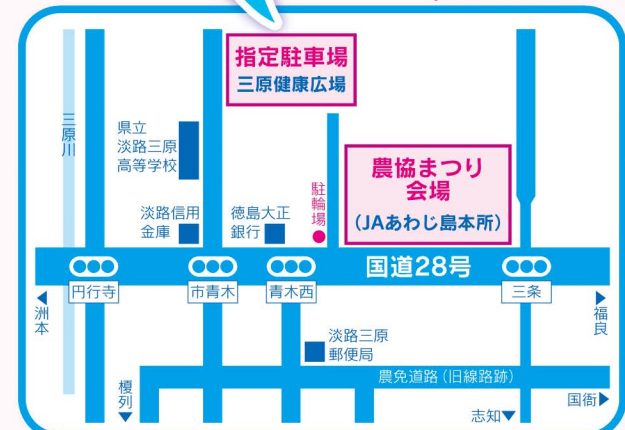

大抽選会

※抽選券は受付で参加者カードと引換ください。

もち振る舞い

場所 野外ステージ

12/14(土) 1回目 13:30頃
2回目 15:30頃
12/15(日) 1回目 12:00頃
2回目 15:30頃

裏面イベントスケジュールをご確認ください。

各イベント終了後に行いますので開始時間が多少前後します。あらかじめご了承ください。(数に限りがございますので、なくなり次第終了させていただきます。)

今年も農協まつりは見逃せない!!!

会場のごあんない

会場内、店舗及び配置は変更になる場合がございます。

本所会館1~3階の
トイレをご利用ください
※多目的トイレは1Fと3Fにあります。

イベントスケジュール

役職員・協賛社一同
心を込めてお待ちしております。

駐車場の
ごあんない

自家用車でお越しの際は必ず指定の
駐車場(健康広場)をご利用ください。
また、会場付近の路上駐車は通行の妨
げとなりますのでおやめください。

道路横断の際は
必ず横断歩道
をご利用ください。

三原健康広場臨時駐車場

指定駐車場⇄農協まつり会場は15分間隔で
無料シャトルバスの運行を行っています。

農協まつり会場外の店舗については農協とは一切
関係ございませんのでお知らせいたします。

●本所3F大ホール●
☆絵画展示 ☆書道展示
☆ハガキイラスト展示

ATMをご利用のお客様
13日(金)~15日(日)は、
お車の乗入ができません。
(ATMのご利用は可能です)

※ドライブスルー洗車機は
13日(金)~15日(日)まで、
農協まつり準備・実施のため
営業を中止しております。

※本所セルフ給油所は
農協まつり開催期間中も
営業しております。

12月14日(土)	12月15日(日)
9:30 吹奏楽コンサート 市内中学校吹奏楽部の演奏	10:00 それいけ!アンパンマン ショー
11:30 淡路三原高等学校 ダンス	11:30 音楽島ミニコンサート 終了後、もち振る舞いをいたします!
13:00 だんじり唄 終了後、もち振る舞いをいたします!	13:00 それいけ!アンパンマン ショー
14:00 「志童」和太鼓の演奏	14:00 歌謡ショー・お笑いショー ・月亭八光 ・タナからイケダ ・ザ・ラブパレード
15:00 音楽島ミニコンサート 終了後、もち振る舞いをいたします!	歌謡ショー ・多岐川 舞子 終了後、もち振る舞いをいたします!
16:30 1日目終了	終了